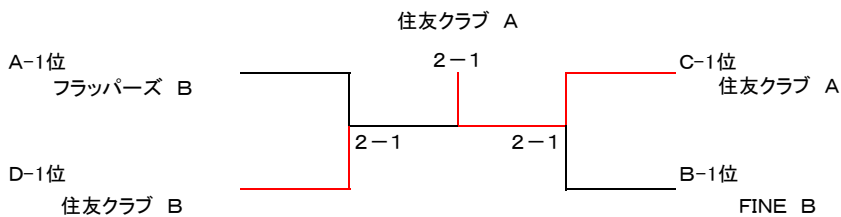

第22回クラブ対抗戦

【フリーの部】

Aリーグ

		1	2	3	4	勝 敗	順 位
1	FSエンドレス	/	1-2	1-2	1-2	0-3	4
2	FINE A	2-1	/	1-2	2-1	2-1	3
3	フラッパーズ B	2-1	2-1	/	1-2	2-1	1
4	新居浜ローン	2-1	1-2	2-1	/	2-1	2

Bリーグ

		1	2	3	4	勝 敗	順 位
1	FINE B	/	3-0	2-1	3-0	3-0	1
2	フラッパーズ A	0-3	/	0-3	0-3	0-3	4
3	ルネサス	1-2	3-0	/	2-1	2-1	2
4	ファンクス	0-3	3-0	1-2	/	1-2	3

Cリーグ

		1	2	3	4	勝 敗	順 位
1	住友クラブ A	/	3-0	3-0	3-0	3-0	1
2	アブレイズ	0-3	/	0-3	1-2	0-3	4
3	新居浜市役所	0-3	3-0	/	2-1	2-1	2
4	新居浜高専	0-3	2-1	1-2	/	1-2	3

Dリーグ

		1	2	3	4	勝 敗	順 位
1	住友クラブ B	/	3-0	2-1	3-0	3-0	1
2	アスタリスク ベッパームル	0-3	/	1-2	1-2	0-3	4
3	明法丸	1-2	2-1	/	3-0	2-1	2
4	ファイヤーズ	0-3	2-1	0-3	/	1-2	3

【決勝トーナメント】

<優勝> 住友クラブ A

<準優勝> 住友クラブ B